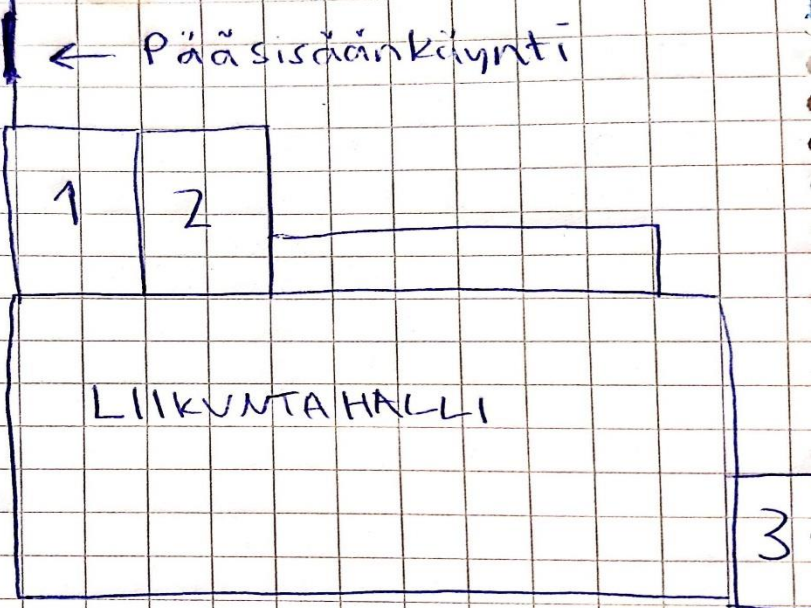

- 1 = Pukukoppi 1
- 2 = Pukukoppi 2
- 3 = Pukukoppi 3