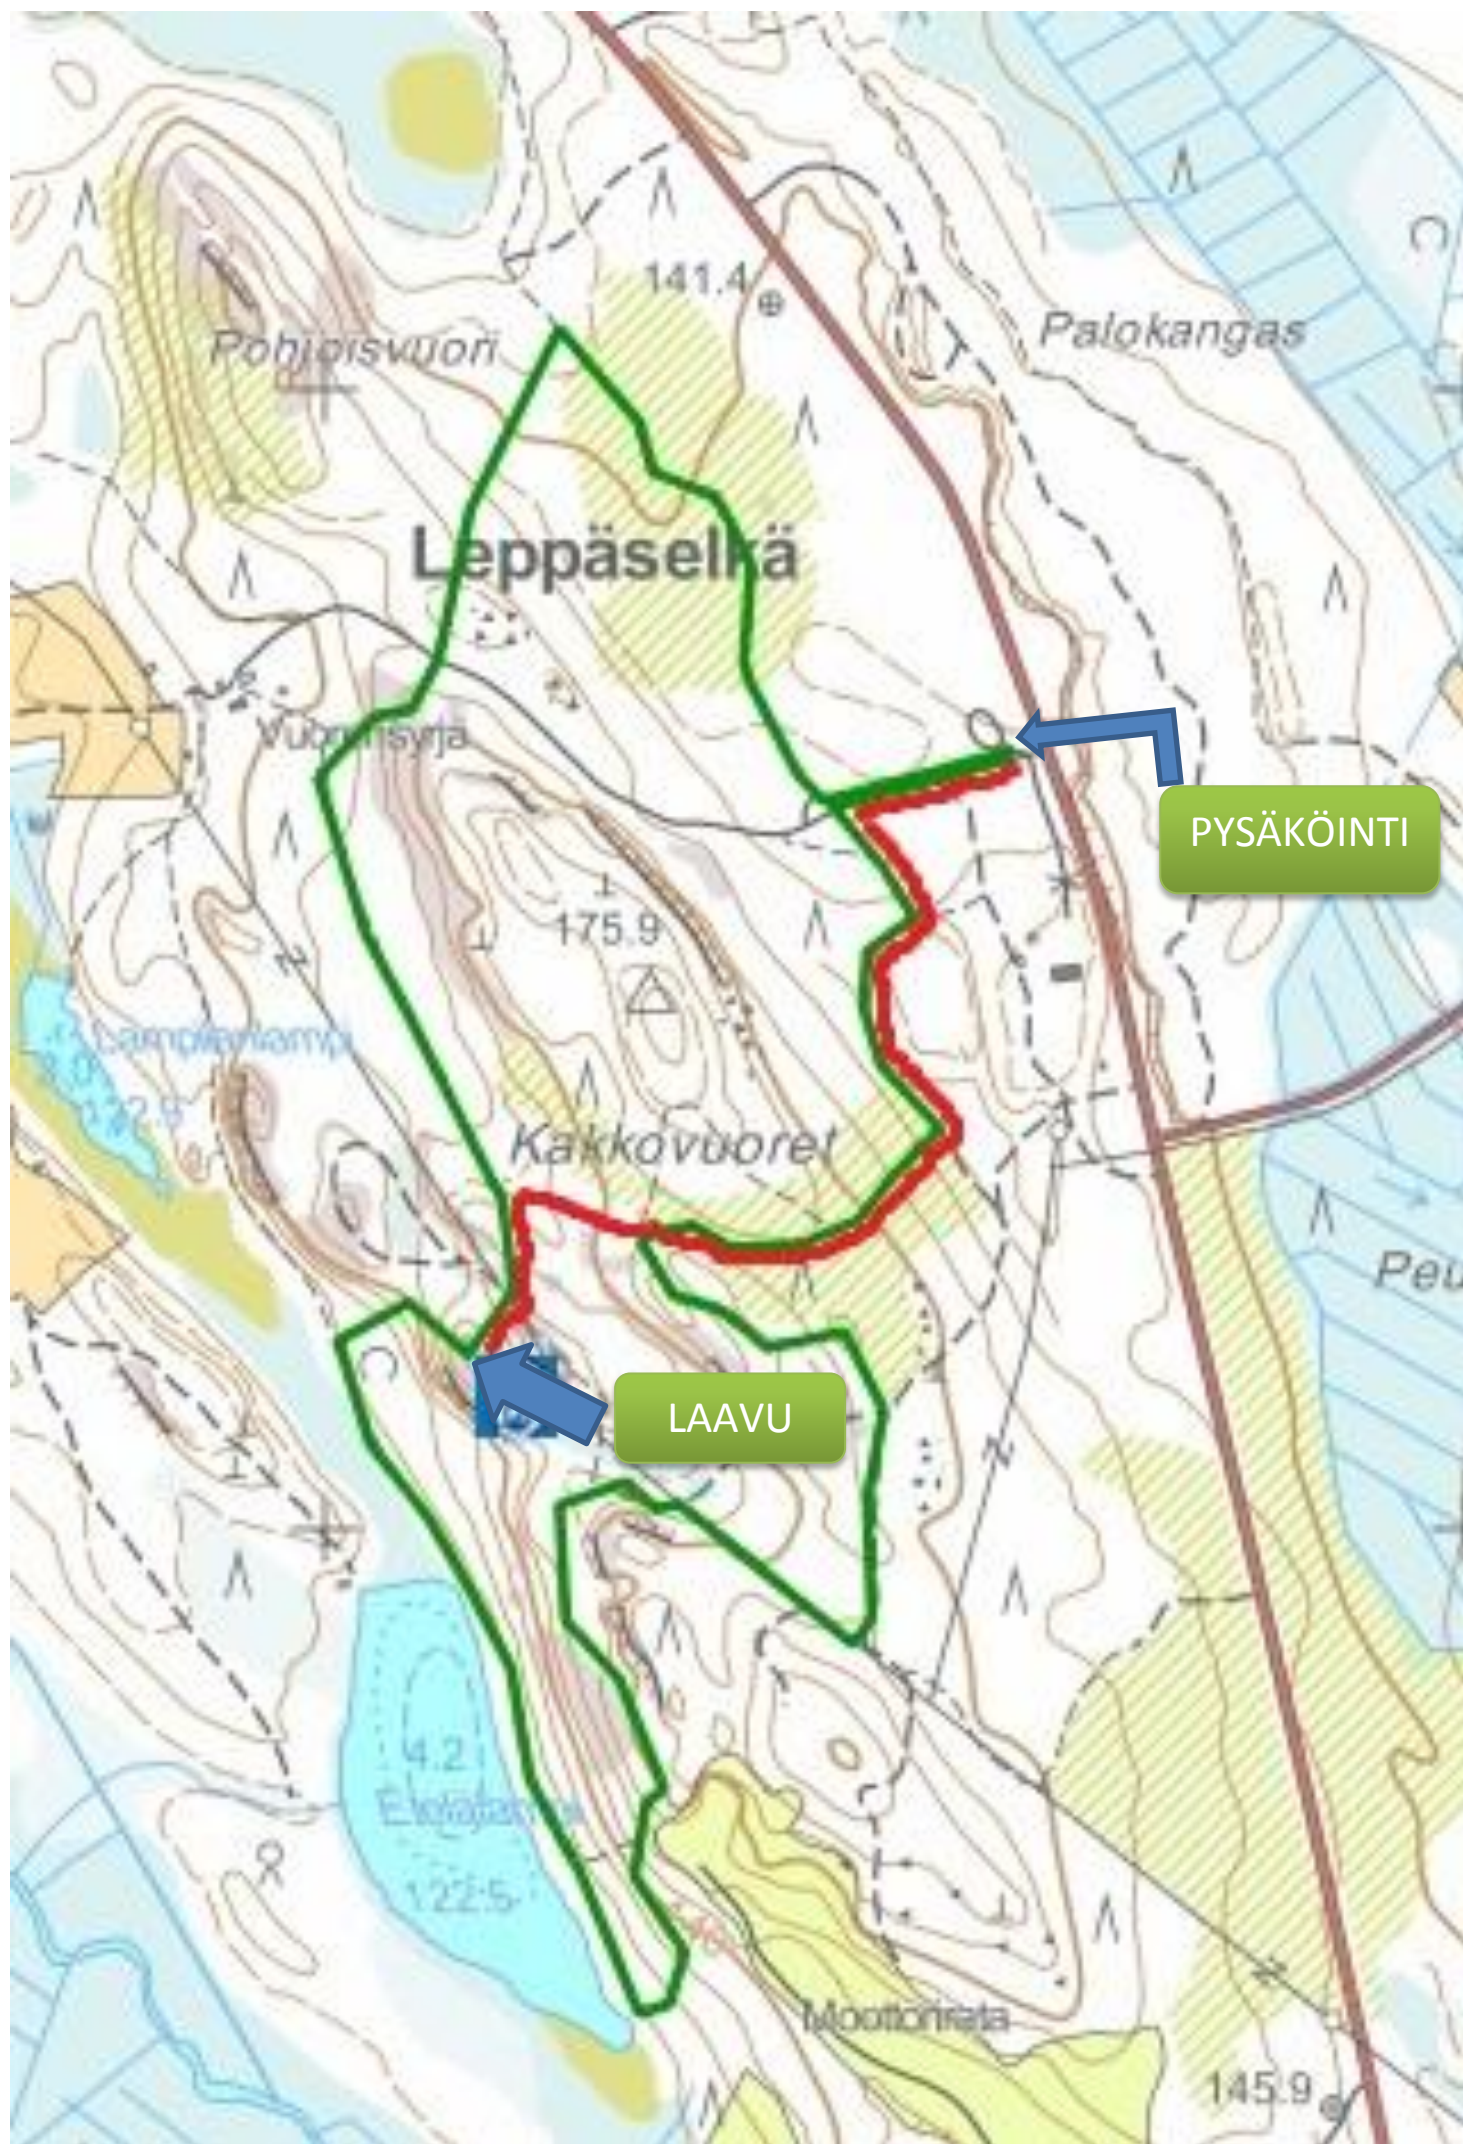

# LEPPÄSELÄN ULKOILUREITTI 4,7 km

LEPPÄSELÄN ULKOILUREITTI 4,7 km

SUORA REITTI LAAVULLE 1,1 km

# LEPPÄSELÄN ULKOILUREITTI 4,7 km

- REITTI ON MERKATTU **SINISILLÄ** MERKEILLÄ TOLPPIIN JA PUIHIN
- REITTI KIERRETTÄVISSÄ MOLEMPIIN SUUNTIIN
- **PUNAINEN** REITTI VIE SINUT SUORAAN LAAVULLE
- VIETHÄN ROSKAT MUKANASI, REITILLÄ EI JÄTTEIDEN KERÄYSPISTEITÄ
- ALUEELLA KYKKÄÄRMEITÄ!
- REITIN LÄHISTÖLLÄ SIJAITSEE AMPUMARATA, ETHÄN SÄIKÄHDÄ PAUKETTA
- REITTIÄ YLLÄPITÄÄ KEITELEEN KUNTA
- LEPPÄSELÄN LAAVUA YLLÄPITÄÄ LEPPÄSELÄN KYLÄTOIMIKUNTA
- LÄHTÖPAIKAN OSOITE: VESANNONTIE 790  
72600 KEITELE