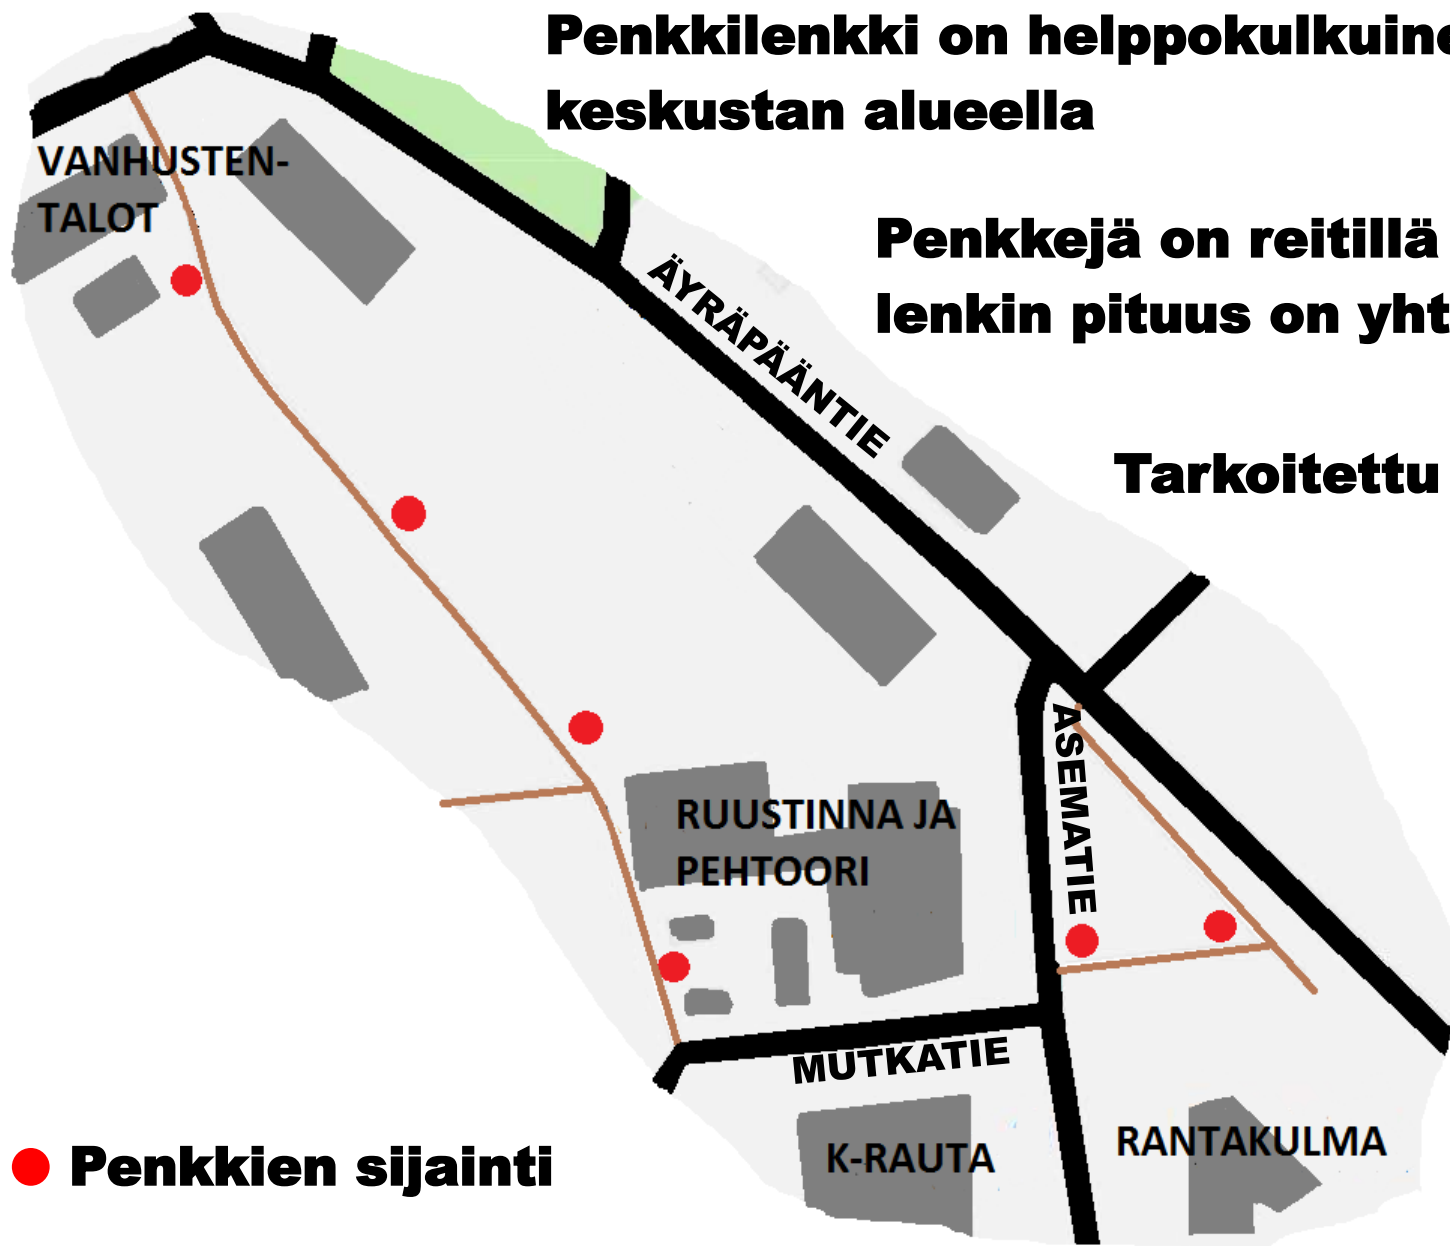

KEITELEEN PENKKILENKKI

Penkkilenkki on helppokulkuinen kävelyreitti keskustan alueella

Penkkejä on reitillä 25-110 metrin välein, lenkin pituus on yhteensä 285 metriä

Tarkoitettu erityisesti ikäihmisille